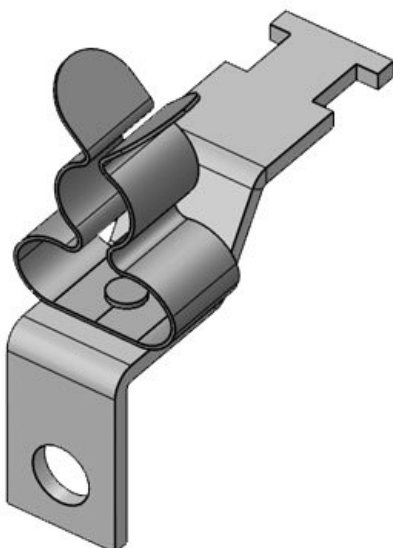

LFZ-M(90°)|MSKL 3-12

ArtNr.	37661.1	Max.	12 mm
EAN	4251269321	Kabelskärmens	
	450	diam.	
Antal	10	Längd	34,7 mm
Antal	1	Bredd	14,9 mm
skärmklämmor		Höjd	37,1 mm
Dragavlastning 1		Hålstorlek	M4
(enligt EN		Antal skruvhål	1
62444)		Skruvhålens	4,1 mm
För antal	1	diameter	
kablar			
Min.	3 mm		
Kabelskärmens			
diam.