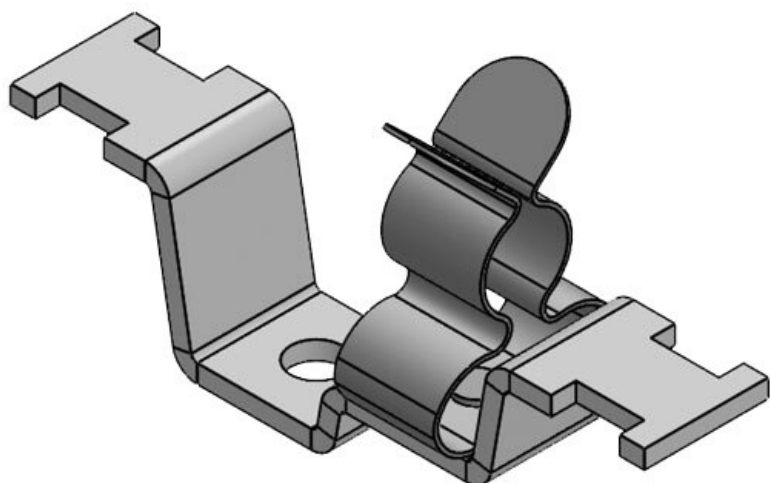

LF2Z-M|MSKL 3-12

ArtNr.	37665.150	Min.	3 mm
EAN	4251269320	Kabelskärmens diam.	
	941	Max.	12 mm
Antal	10	Kabelskärmens diam.	
Antal skärmklämmor	1	Bredd	14,9 mm
Längd	51 mm	Höjd	26 mm
Dragavlastning 1 (enligt EN 62444)	1	Monteringshöjd d	26 mm
För antal kablar	1	Hålstorlek	M4
		Antal skruvhål	1
		Skruvhålens diameter	4,1 mm