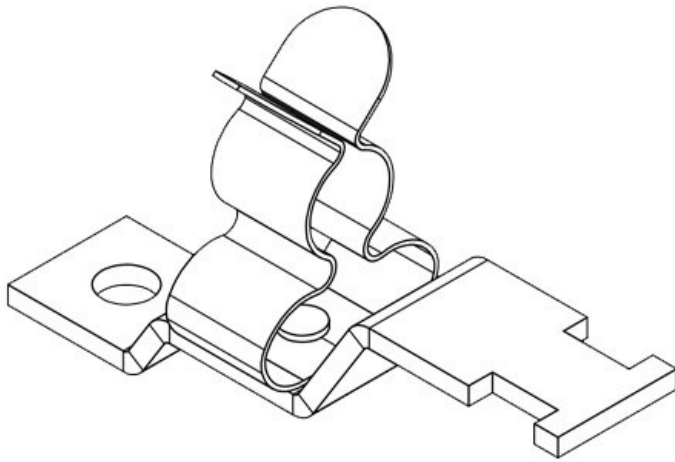

LFZ-M|MSKL 3-12 M6

ArtNr.	37373	Max.	12 mm
EAN		Kabelskärmens	
Antal	10	diam.	
Antal	1	Längd	46,3 mm
skärmklämmor		Bredd	15 mm
Dragavlastning 1		Höjd	26 mm
(enligt EN		Monteringshøj	26 mm
62444)		d	
För antal	1	Hålstorlek	M6
kablar		Antal skruvhål	1
Min.	3 mm	Skruvhålens	6,2 mm
Kabelskärmens		diameter	
diam.