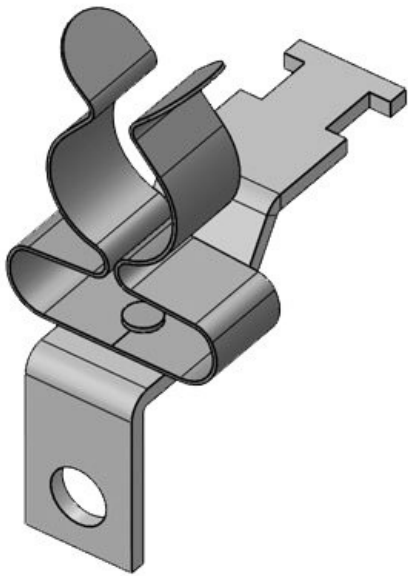

LFZ-M(90°)|MSKL 8-18

ArtNr.	37661.2	Max.	18 mm
EAN	4251269321	Kabelskärmens diam.	
	467	Längd	34,7 mm
Antal	10	Bredd	19,4 mm
Antal skärmklämmor	1	Höjd	43,3 mm
Dragavlastning 1 (enligt EN 62444)	1	Hålstorlek	M4
För antal kablar	1	Antal skruvhål	1
Min. Kabelskärmens diam.	8 mm	Skruvhålens diameter	4,1 mm