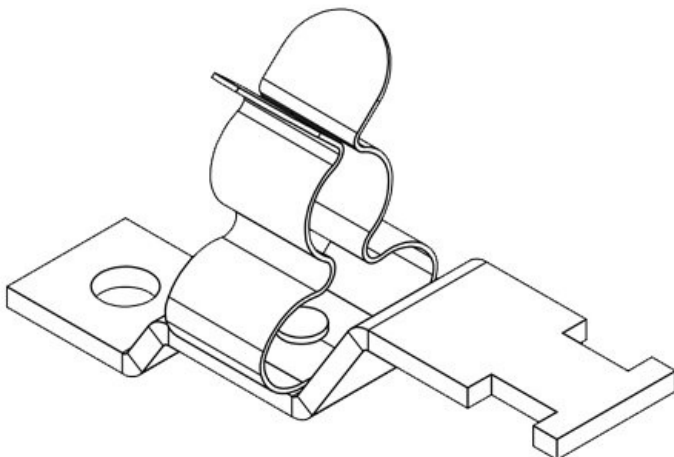

LFZ-M|MSKL 3-12 M4

ArtNr.	37612	Max.	12 mm
EAN	4251269316	Kabelskärmens diam.	
	913	Längd	46,3 mm
Antal	10	Bredd	15 mm
Antal skärmklämmor	1	Höjd	26 mm
Dragavlastning (enligt EN 62444)	1	Monteringshöjd	26 mm
För antal kablar	1	d	
Min.	3 mm	Hålstorlek	M4
Kabelskärmens diam.		Antal skruvhål	1
		Skruvhålens diameter	4,1 mm