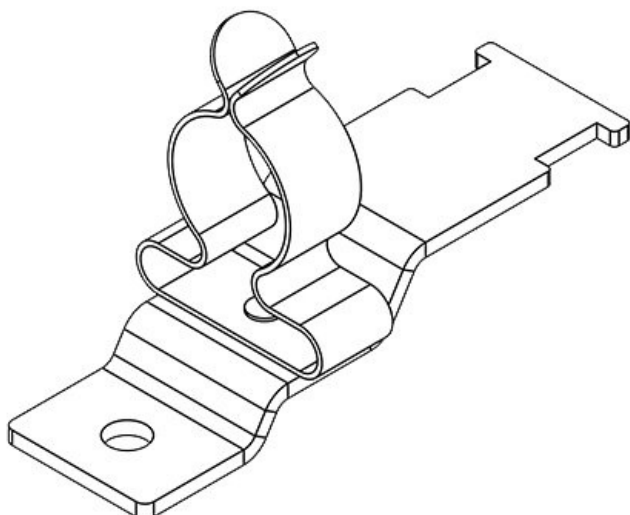

LFZ|SKL 11-17

ArtNr.	36930	Max.	17 mm
EAN	4251269305092	Kabelskärmens diam.	
Antal	10	Längd	55 mm
Antal skärmklämmor	1	Bredd	21 mm
Dragavlastning 1 (enligt EN 62444)	1	Höjd	33 mm
För antal kablar	1	Monteringshöj d	33 mm
Min. Kabelskärmens diam.	11 mm	Hålstorlek	M4
		Antal skruvhål	1
		Skruvhålens diameter	4,1 mm