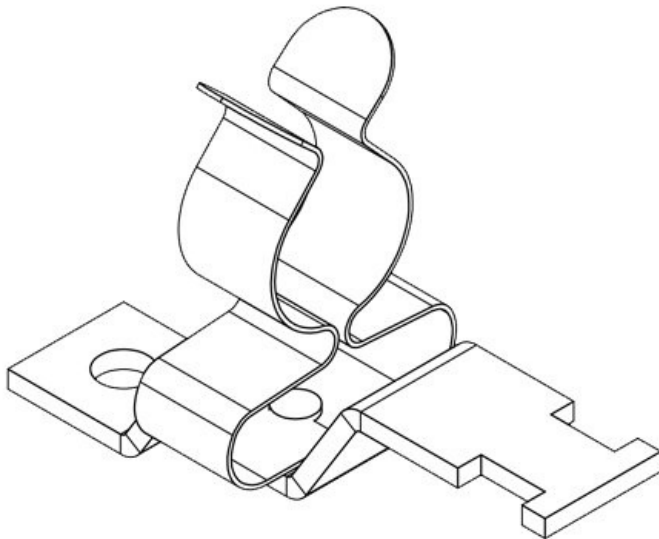

LFZ-M|MSKL 8-18 M6

ArtNr.	37388	Max.	18 mm
EAN		Kabelskärmens diam.	
Antal	10	Längd	46,3 mm
Antal skärmklämmor	1	Bredd	20 mm
Dragavlastning 1 (enligt EN 62444)	1	Höjd	32,2 mm
För antal kablar	1	Monteringshöj d	32,2 mm
Min. Kabelskärmens diam.	8 mm	Hålstorlek	M6
		Antal skruvhål	1
		Skruvhålens diameter	6,2 mm