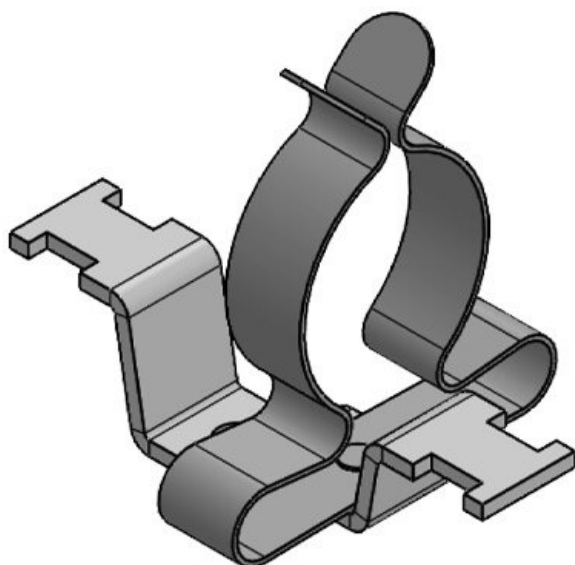

ArtNr.	37590.150	Min.	17 mm
EAN	4251269324	Kabelskärmens diam.	
	871	Max.	22 mm
Antal skärmklämmor	1	Kabelskärmens diam.	
Längd	51 mm	Bredd	21 mm
Dragavlastning (enligt EN 62444)	1	Höjd	32,5 mm
För antal kablar	1	Monteringshöjd d	32,5 mm
		Hålstorlek	M4
		Antal skruvhål	1
		Skruvhålens diameter	4,1 mm

LF2Z|SKL 22-30