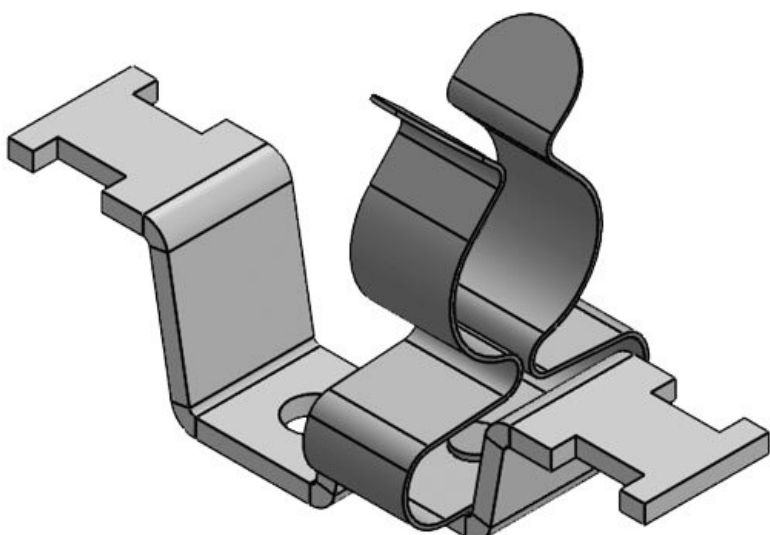

LF2Z-M|MSKL 8-18

ArtNr.	37666.150	Min.	8 mm
EAN	4251269320	Kabelskärmens diam.	
	958	Max.	18 mm
Antal	10	Kabelskärmens diam.	
Antal skärmklämmor	1	Bredd	19,7 mm
Längd	51 mm	Höjd	32,2 mm
Dragavlastning 1 (enligt EN 62444)	1	Monteringshöjd d	32,2 mm
För antal kablar	1	Hålstorlek	M4
		Antal skruvhål	1
		Skruvhålens diameter	4,1 mm