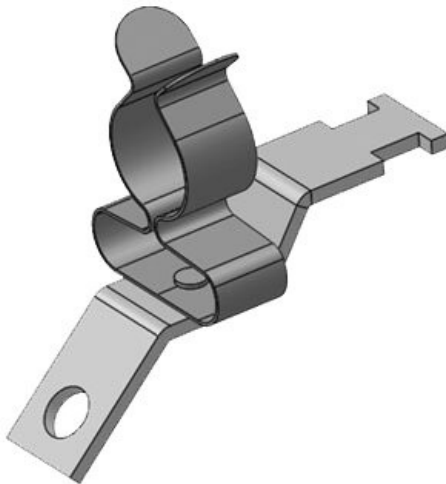

LFZ-M(45°)|MSKL 3-12

ArtNr.	37660.1	Max.	12 mm
EAN	4251269320	Kabelskärmens	
	965	diam.	
Antal	10	Längd	45,1 mm
Antal	1	Bredd	14,9 mm
skärmklämmor		Höjd	33,1 mm
Dragavlastning 1		Hålstorlek	M4
(enligt EN		Antal skruvhål	1
62444)		Skruvhålens	4,1 mm
För antal	1	diameter	
kablar			
Min.	3 mm		
Kabelskärmens			
diam.