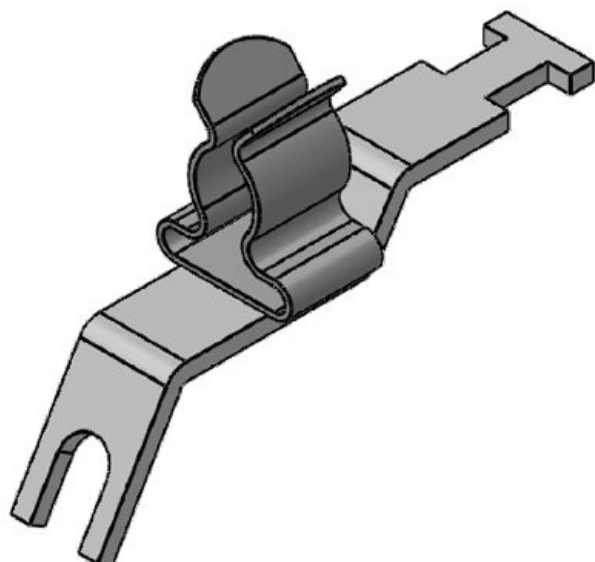

LFZ-U-AB|SKL 6-8

ArtNr.	36948.3	Min.	6 mm
EAN	4251269322365	Kabelskärmens diam.	
Antal	10	Max.	8 mm
Antal skärmklämmor	1	Kabelskärmens diam.	
Längd	43,6 mm	Bredd	11,8 mm
Dragavlastning 1 (enligt EN 62444)	1	Höjd	27,2 mm
För antal kablar	1	Monteringshöjd d	27,2 mm
		Hålstorlek	M4
		Antal skruvhål	1
		Skruvhålens diameter	4,3 mm