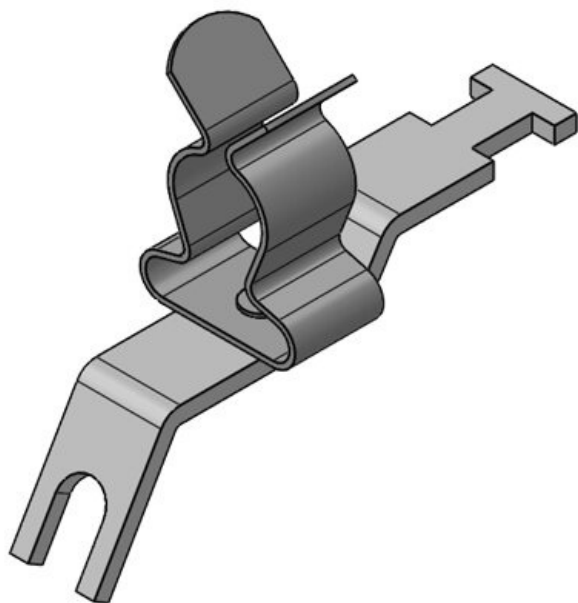

LFZ-U-AB|SKL 8-11

ArtNr.	36948.4	Min.	8 mm
EAN	4251269322	Kabelskärmens diam.	
	372	Max.	11 mm
Antal	10	Kabelskärmens diam.	
Antal skärmklämmor	1	Bredd	14 mm
Längd	43,6 mm	Höjd	32,2 mm
Dragavlastning 1 (enligt EN 62444)	1	Monteringshöjd d	32,2 mm
För antal kablar	1	Hålstorlek	M4
		Antal skruvhål	1
		Skruvhålens diameter	4,3 mm