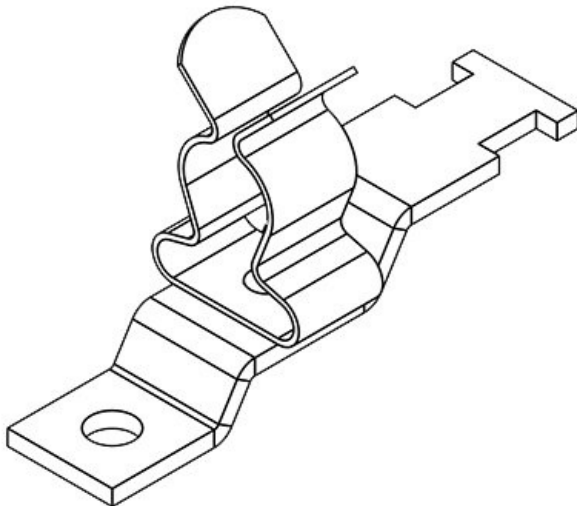

LFZ|SKL 8-11

ArtNr.	36925	Max.	11 mm
EAN	4251269305085	Kabelskärmens diam.	
Antal	10	Längd	44,4 mm
Antal skärmklämmor	1	Bredd	14 mm
Dragavlastning 1 (enligt EN 62444)	1	Höjd	25,5 mm
För antal kablar	1	Monteringshöj d	25,5 mm
Min. Kabelskärmens diam.	8 mm	Hålstorlek	M4
		Antal skruvhål	1
		Skruvhålens diameter	4,1 mm