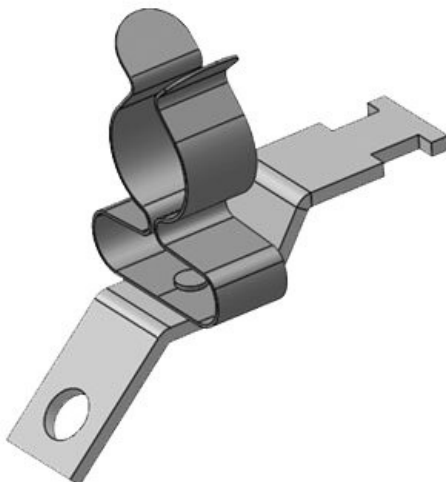

LFZ-M(45°)|MSKL 8-18

ArtNr.	37660.2	Max.	18 mm
EAN	4251269320	Kabelskärmens diam.	
	972	Längd	45,1 mm
Antal	10	Bredd	19,7 mm
Antal skärmklämmor	1	Höjd	39,3 mm
Dragavlastning 1 (enligt EN 62444)	1	Hålstorlek	M4
För antal kablar	1	Antal skruvhål	1
Min. Kabelskärmens diam.	8 mm	Skruvhålens diameter	4,1 mm