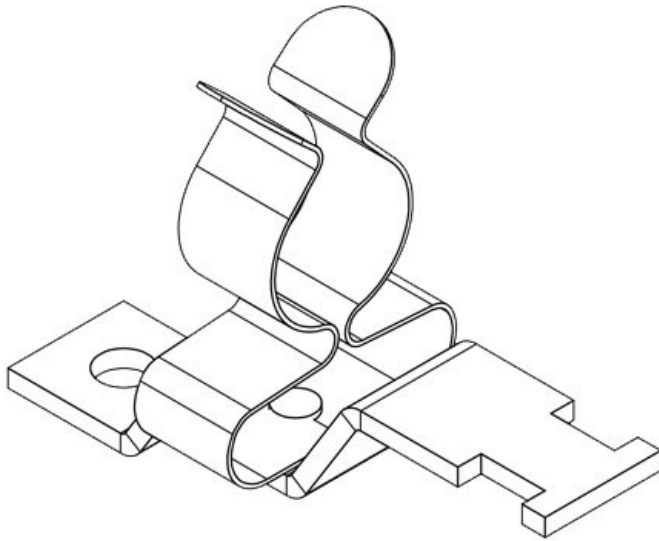

LFZ-M|MSKL 8-18 M4

ArtNr.	37614	Max.	18 mm
EAN	4251269316	Kabelskärmens diam.	
	920	Längd	46,3 mm
Antal	10	Bredd	20 mm
Antal skärmklämmor	1	Höjd	32,2 mm
Dragavlastning 1 (enligt EN 62444)	1	Monteringshöj d	32,2 mm
För antal kablar	1	Hålstorlek	M4
Min. Kabelskärmens diam.	8 mm	Antal skruvhål	1
		Skruvhålens diameter	4,1 mm