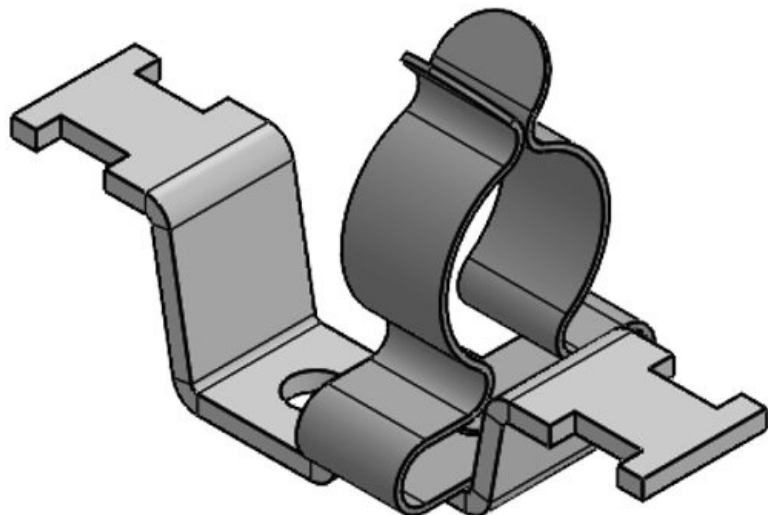

LF2Z|SKL 17-22